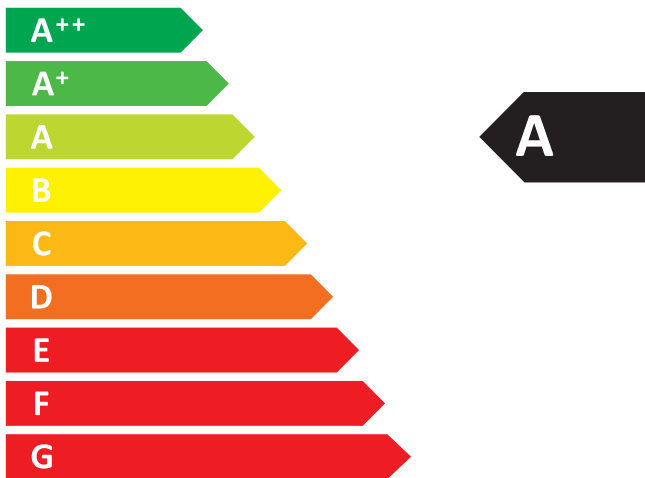

ENERG

енергия · ενεργεια

PRITY 95

CW28

5,0
kW

28,2
kW

ENERGIA · ЕНЕРГИЯ · ΕΝΕΡΓΕΙΑ · ENERGIJA · ENERGY · ENERGIE · ENERGI

2015/1186